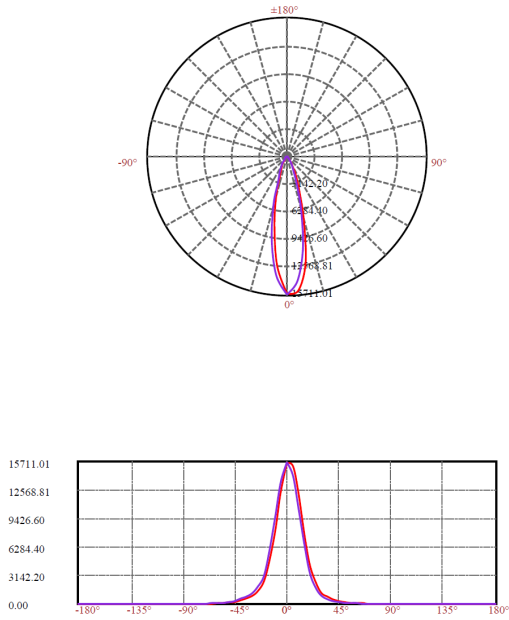

## Mechanical Drawing (產品尺寸圖)

【Rotatable (可旋轉) 355°】

## Light Distribution Curve(配光曲线)

◆ Beam Angle : 25°

◆ Beam Angle : 40°