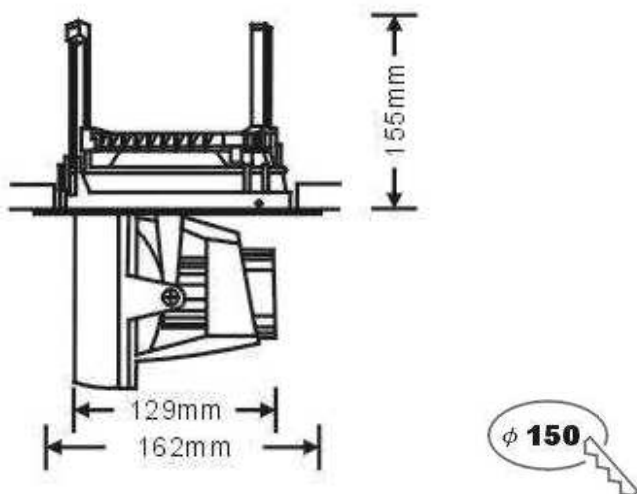

## 50W LED Downlight(投嵌燈)

Specification 【規格表】	
Input Voltage (輸入電壓) :	100~240 VAC (50 /60Hz)
Watts (使用功率) :	50W
Power Factor (功率因素) :	>0.9
Color Temp. :	3000K / 4000K
Lumen (光通量) :	4200lm
Angle :	25° / 40° / 120°
LED type:	CREE MK-R *6pcs
Dimension (尺寸) :	W162*H155mm
Cut-Outs (嵌入孔) :	∅ 150mm
Weight (重量) :	900g (Without Adaptor)

## Ordering Code Guideline (編碼原則)

EX: DL50 – WW – W150 – 25

Down light 50W

3000K/4000K

Recessed 150mm

Beam Angle

## Model List (型號)

Item	Model No. (品號)	Spec. (規格)
1-1	DL50-WW-W150-25	Down Light, 3000K, Cut-Outs (嵌入孔) 150mm, 25° (投射角)
1-2	DL50-NW-W150-25	Down Light, 4000K, Cut-Outs (嵌入孔) 150mm, 25° (投射角)
2-1	DL50-WW-W150-40	Down Light, 3000K, Cut-Outs (嵌入孔) 150mm, 40° (投射角)
2-2	DL50-NW-W150-40	Down Light, 4000K, Cut-Outs (嵌入孔) 150mm, 40° (投射角)
3-1	DL50-WW-W150-120	Down Light, 3000K, Cut-Outs (嵌入孔) 150mm, 120° (投射角)
3-2	DL50-NW-W150-120	Down Light, 4000K, Cut-Outs (嵌入孔) 150mm, 120° (投射角)

## Mechanical Drawing (產品尺寸圖)

【Rotatable (可旋轉) 355°】